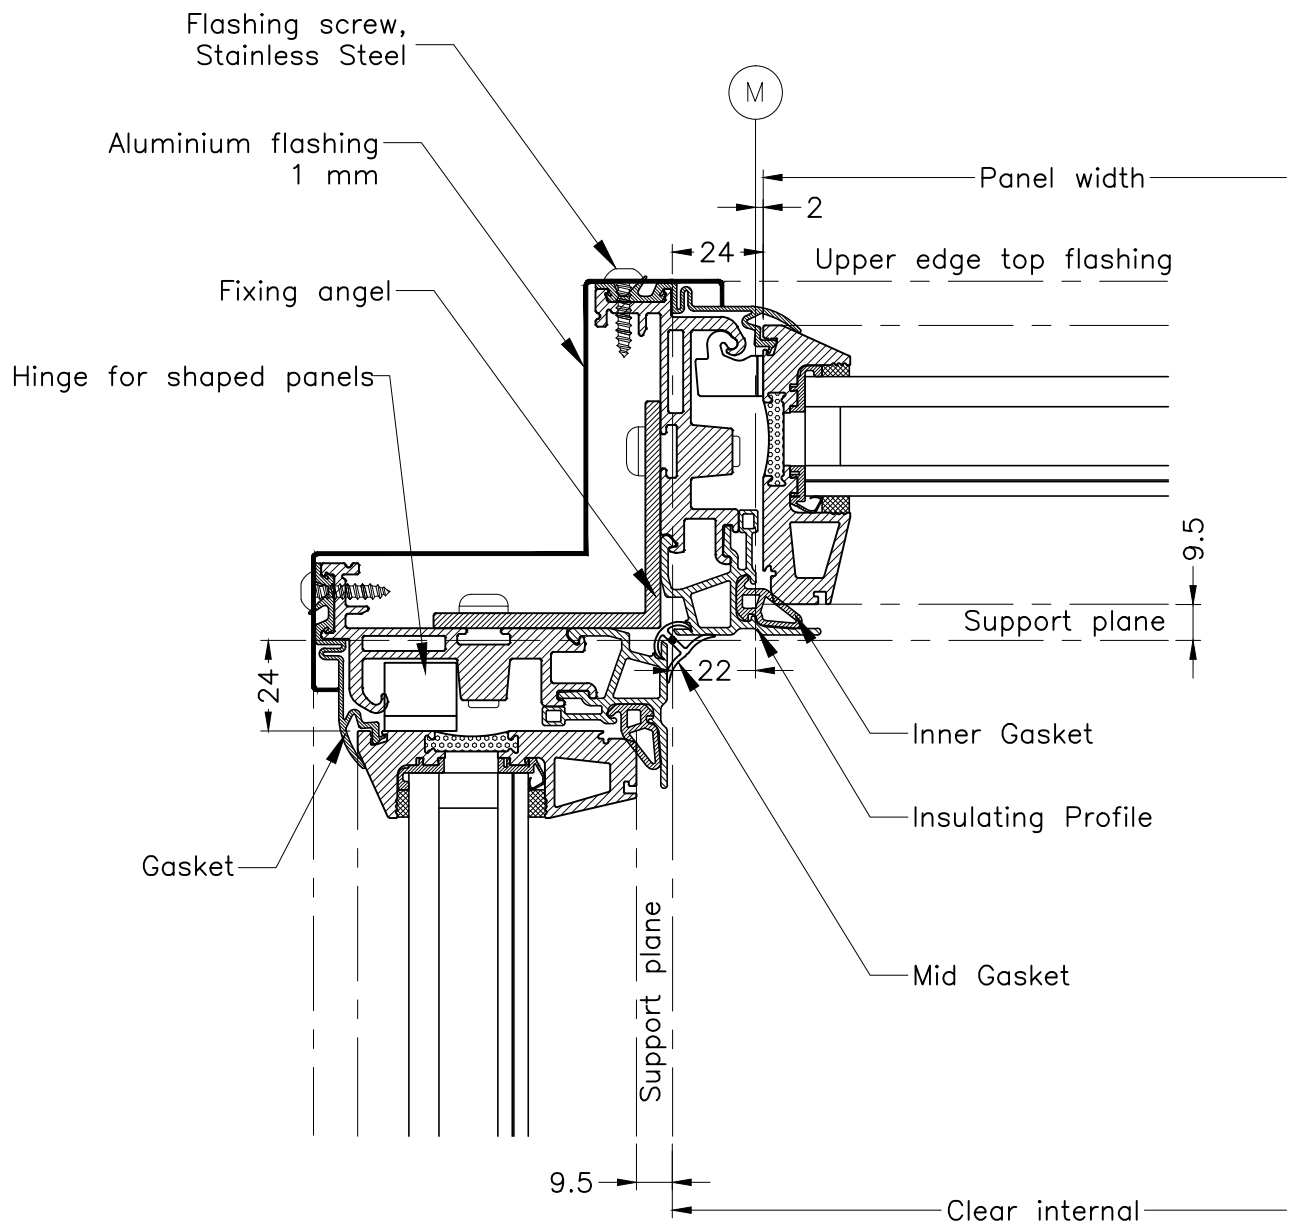

Insulating glass unit  
 nominal 30.38–32.0 mm  
 Inner pane: laminated glass

© VITRAL A/S

Måløv Byvej 229 DK-2760 Måløv  
 Telephone +4547180100 Telefax +4547180111

Sign.: PBJ Scale: 1:2 Date: 24.10.13

Gable-90°, section