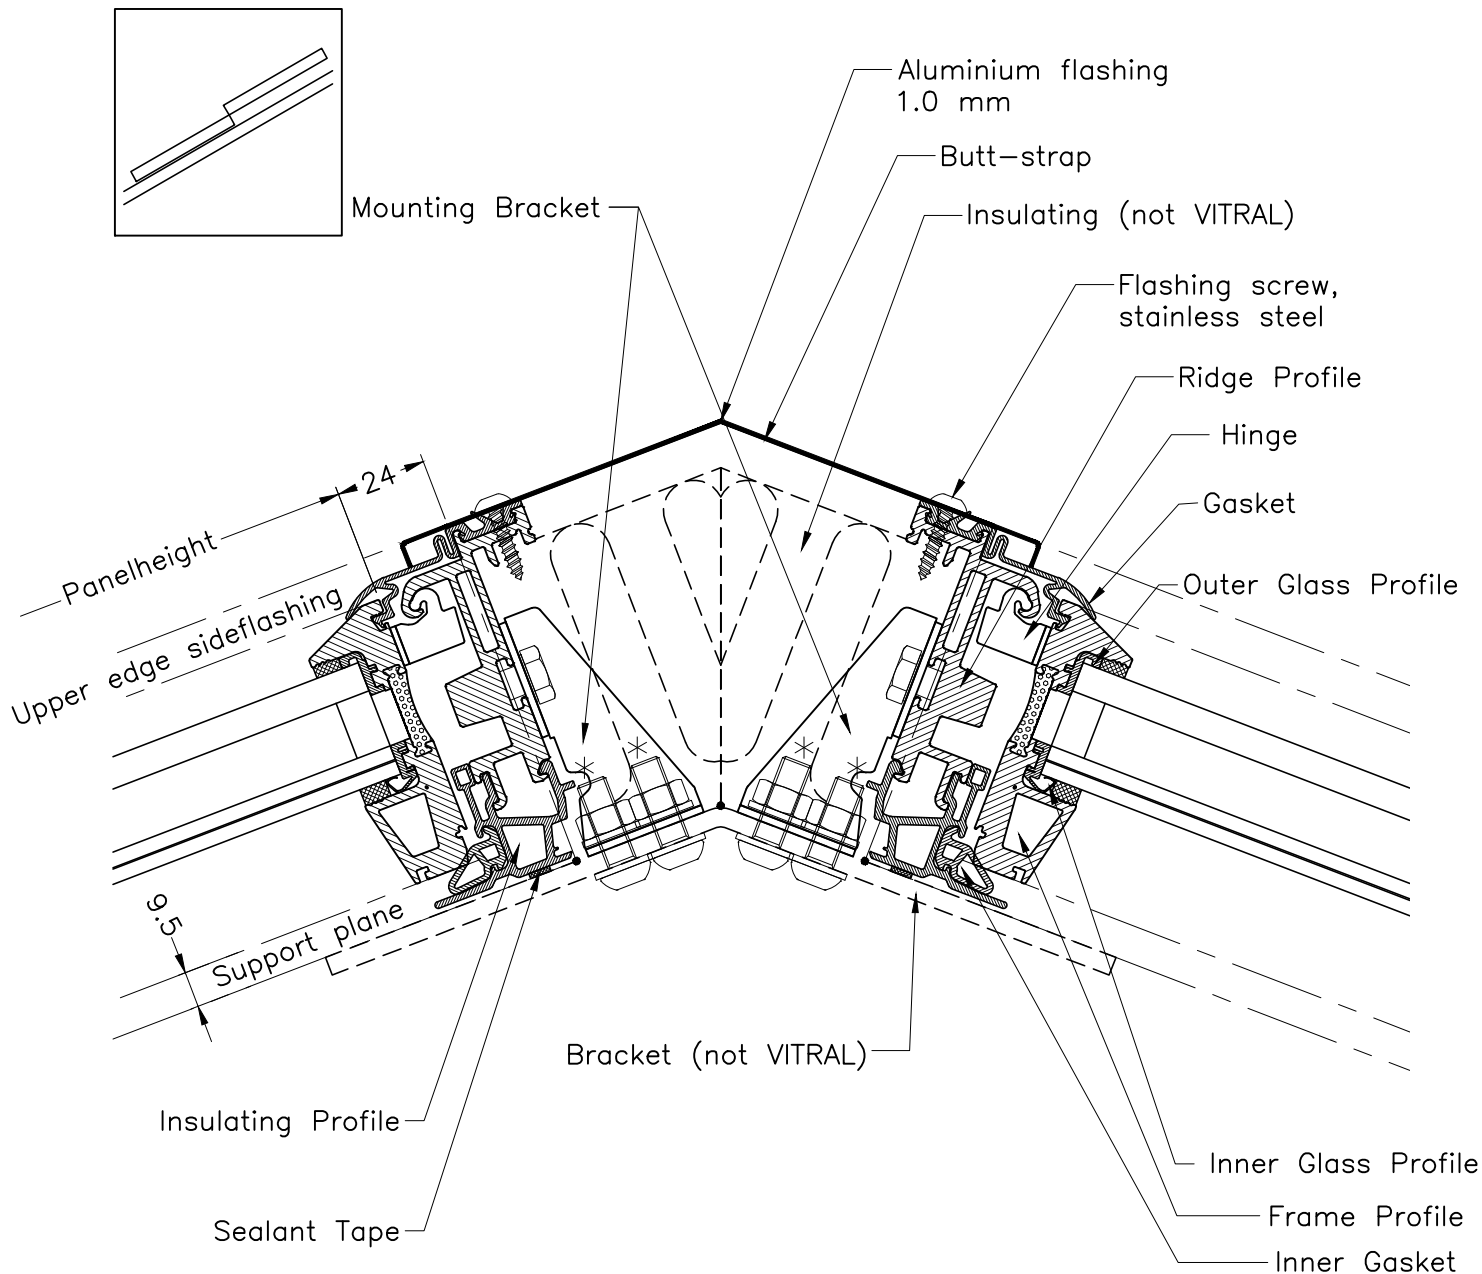

Insulating glass unit
 nominal 30.38–32.0 mm
 Inner pane: laminated glass

* = screw (not VITRAL)

© VITRAL A/S

Måløv Byvej 229 DK-2760 Måløv
 Telephone +4547180100 Telefax +4547180111

Sign.: PBJ Scale: 1:2 Date: 24.10.13

Hip 90° section