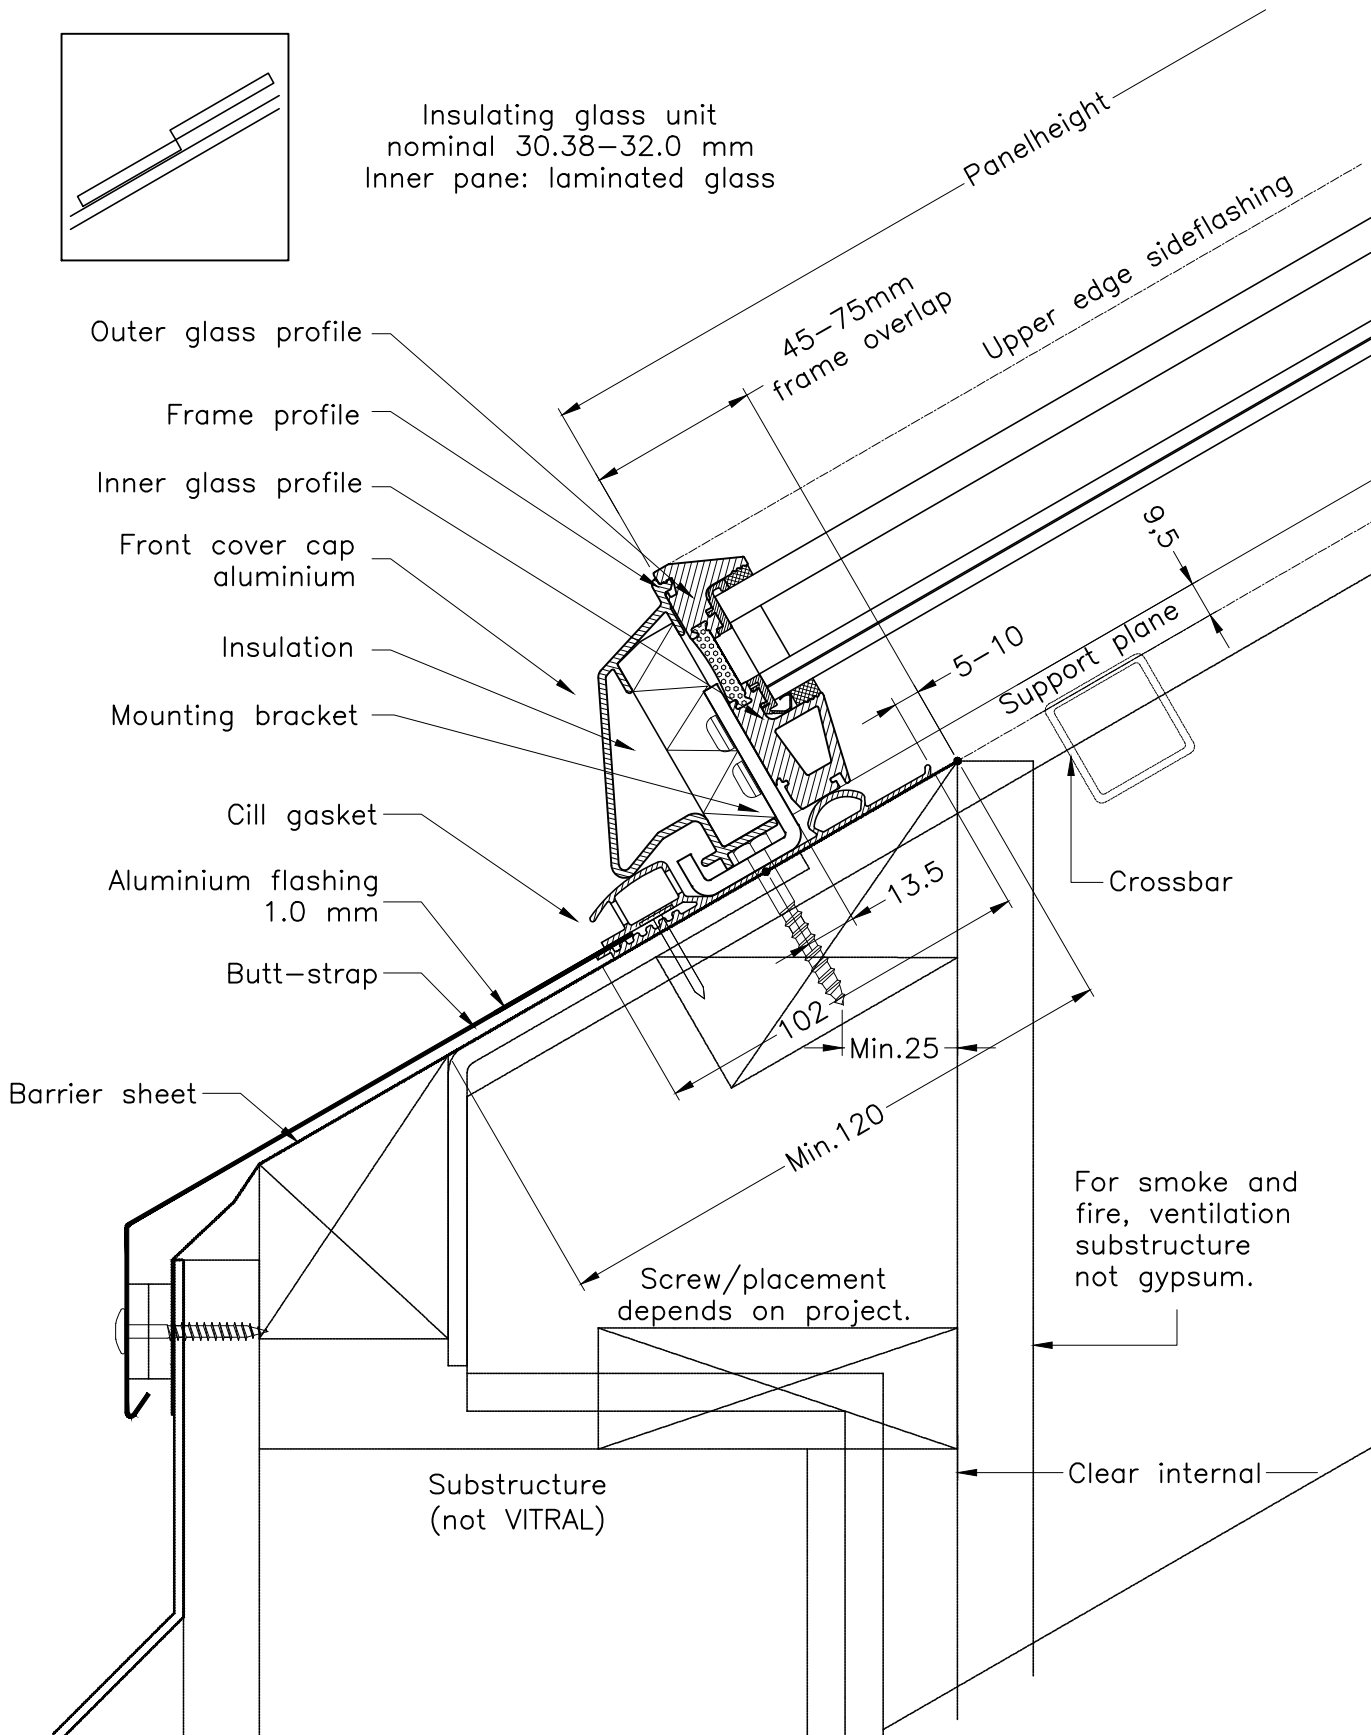

Insulating glass unit
nominal 30.38–32.0 mm
Inner pane: laminated glass

© VITRAL A/S

Måløv Byvej 229 DK-2760 Måløv
Telephone +4547180100 Telefax +4547180111

Sign.: PBJ Scale: 1:2 Date: 24.10.13

Cill, vertical section