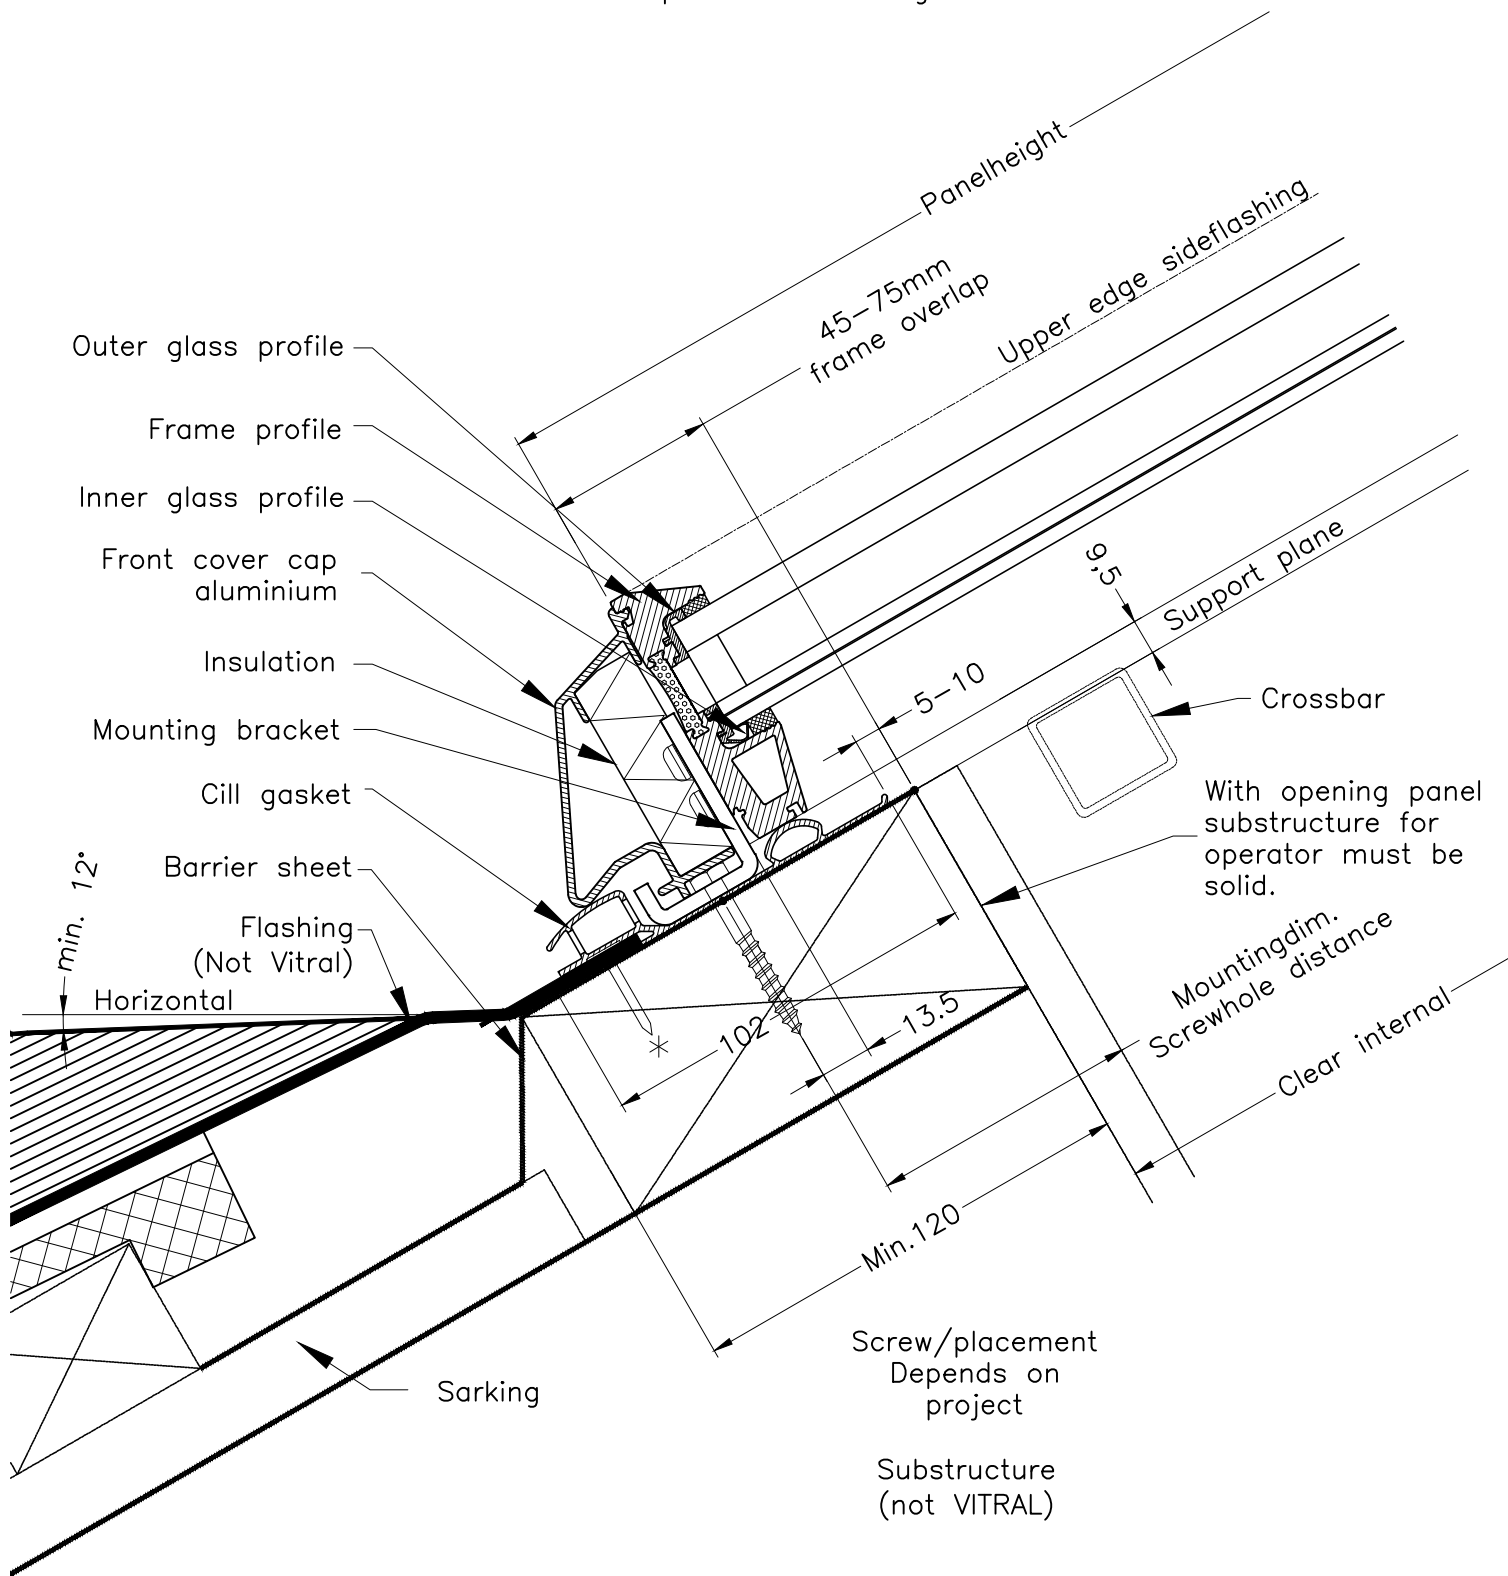

Insulating glass unit  
 nominal 30.38–32.0 mm  
 Inner pane: laminated glass

\* = screw (not VITRAL)

© VITRAL A/S

Måløv Byvej 229 DK-2760 Måløv  
 Telephone +4547180100 Telefax +4547180111

Sign.: PBJ Scale: 1:2 Date: 01.03.15